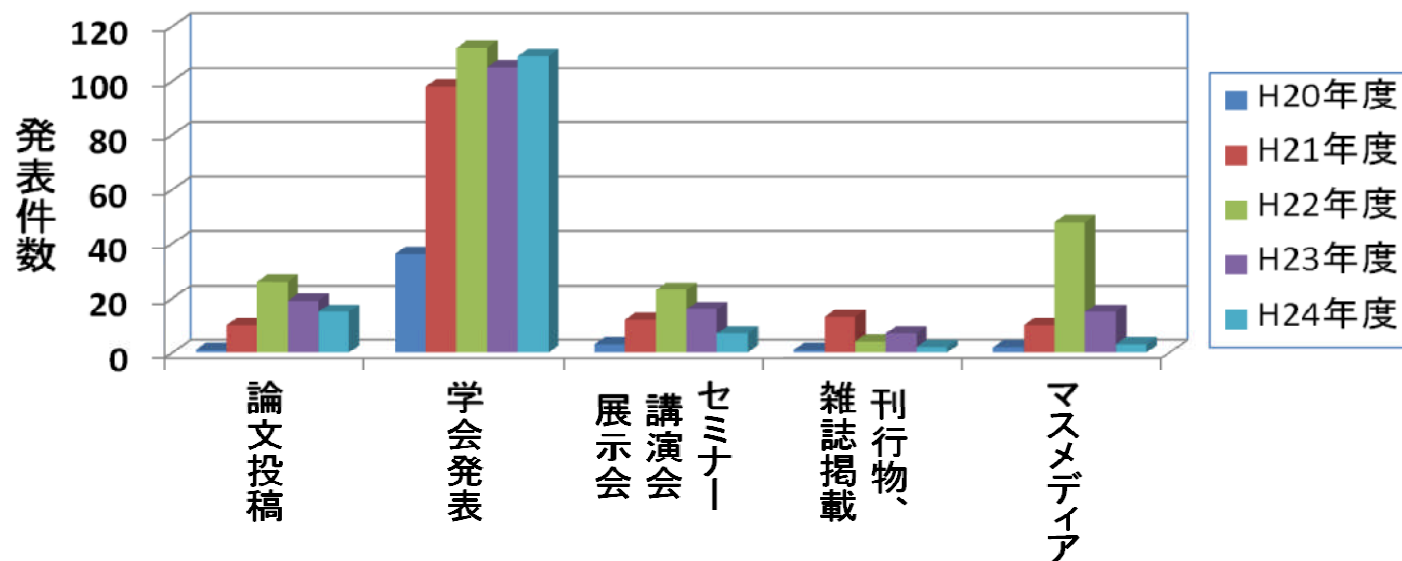

BEANS成果(外部発表)

年度別成果集計

年度	論文投稿	学会発表	セミナー 講演会 展示会	刊行物 雑誌掲載	マスメディア	計
平成20年度	1	28	12	1	11	53
平成21年度	9	89	14	11	9	132
平成22年度	21	109	23	4	48	205
平成23年度	19	102	15	9	13	158
平成24年度	23	114	7	5	3	152
計	73	442	71	30	84	700