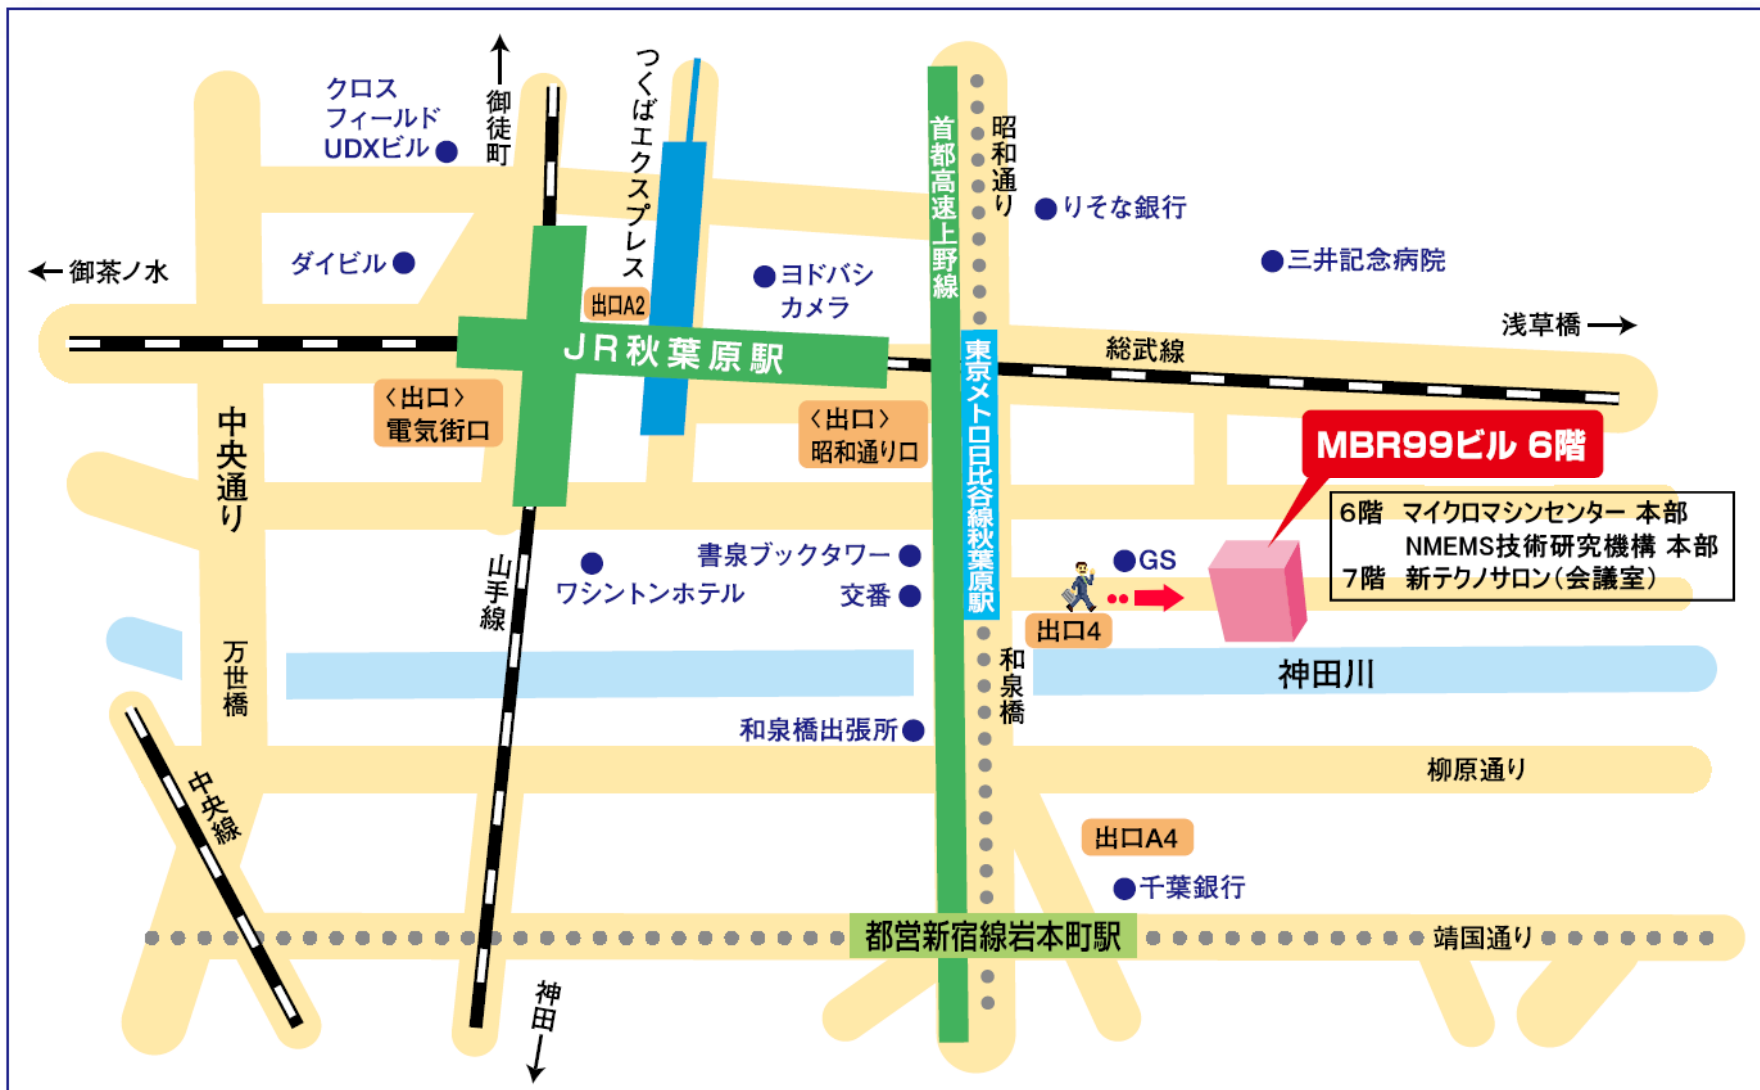

【一般財団法人マイクロマシンセンター】

東京都千代田区神田佐久間河岸67 MBR99ビル6階 TEL:03-5835-1870

一般財団法人マイクロマシンセンター

〒101-0026

東京都千代田区神田佐久間河岸67 MBR99ビル6階

TEL:03-5835-1870 FAX:03-5835-1873

<http://www.mmc.or.jp>

JR総武線/山手線/京浜東北線 ▶秋葉原駅 昭和通り口

東京メトロ日比谷線 ▶秋葉原駅 出口4

都営地下鉄新宿線 ▶岩本町駅 出口A4

つくばエクスプレス ▶秋葉原駅 出口A2

(上記最寄り駅からの所要時間約3分)